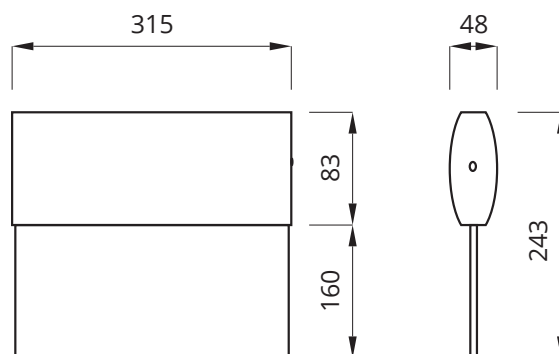

Isolationsklass: **3**

Skyddsklass: **IP41**

Vi förbehåller oss rätten till konstruktionsändringar.

Twins 30

Skylthöjd: 160 mm

Dimensioner:

Tillbehör

| E-nummer | Best.nr | Artikel benämning | Dimension |
|----------|---------|--------------------------|-----------|
| 7344607 | 109904 | Wirependel kit 1,2 meter | - |
| 7344608 | 109905 | Flaggmontagefäste | 120x325 |

Beställningsnummer

| E-nummer | Best. nr | Artikel- benämning | Backuptid | Skydds- klass | LED Ljuskälla | Batterityp | Självtfest | Dimension (BxHxD) | Skylt | Läs- avstånd | Färg | Vikt ± |
|----------|----------|-----------------------|----------------|------------------|------------------|----------------|----------------|----------------------|---------|-----------------|--------|--------|
| 7344060 | 576006 | TWINS 30 | enligt central | IP 41 | 1 W | enligt central | enligt central | 315x193x48 | Pil ned | 30 m | Vit | 1 kg |
| 7344061 | 576007 | TWINS 30 | enligt central | IP 41 | 1 W | enligt central | enligt central | 315x193x48 | Pil h/v | 30 m | Vit | 1 kg |
| 7344062 | 576008 | TWINS 30 | enligt central | IP 41 | 1 W | enligt central | enligt central | 315x193x48 | Pil ned | 30 m | Silver | 1 kg |
| 7344063 | 576009 | TWINS 30 | enligt central | IP 41 | 1 W | enligt central | enligt central | 315x193x48 | Pil h/v | 30 m | Silver | 1 kg |
| 7344064 | 576010 | TWINS 30 | enligt central | IP 41 | 1 W | enligt central | enligt central | 315x193x48 | Pil ned | 30 m | Svart | 1 kg |
| 7344065 | 576011 | TWINS 30 | enligt central | IP 41 | 1 W | enligt central | enligt central | 315x193x48 | Pil h/v | 30 m | Svart | 1 kg |