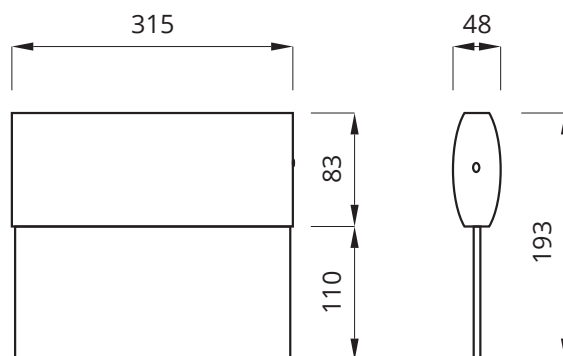

Armaturstatus: **Visas via en diod enligt tabell**

Vi förbehåller oss rätten till konstruktionsändringar.

Twins 20

Skylthöjd: 110 mm

Dimensioner:

Självtestsystem AT

Armaturens elektronik, laddning samt ljuskälla testas automatiskt var 30:e dag. Testet pågår i 5 minuter. En gång per år testas batteriets urladdningsspänning, bottenurladdningsskydd och drifttiden – 1 timme. Om nätet går ner under testperioden går armaturerna i nödljusläge. När nätet kommit åter fortsätter nödljusläget tills ett komplett funktionstest är utfört på armaturen.