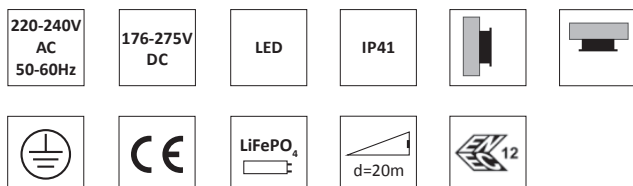

Armaturstatus: **Visas via en diod enligt tabell**

Vi förbehåller oss rätten till konstruktionsändringar.

Twins 20

Skylthöjd: 110 mm

Dimensioner:

Självtestsystem AT

Armaturens elektronik, laddning samt ljuskälla testas automatiskt var 30:e dag. Testet pågår i 5 minuter. En gång per år testas batteriets urladdningsspänning, bottenurladdningsskydd och drifttiden – 1 timme. Om nätet går ner under testperioden går armaturerna i nödljusläge. När nätet kommit åter fortsätter nödljusläget tills ett komplett funktionstest är utfört på armaturen.