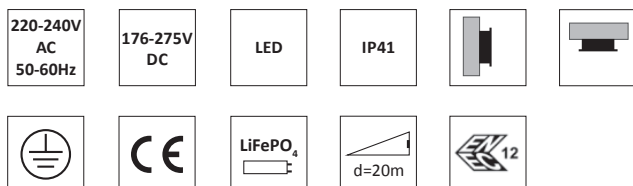

Hänvisningsarmatur till RUBIC - UNA systemet

Elegant och enkel diodarmatur. Stomme i vit, svart eller silver aluminium med dubbelsidig folierad plexiglasskiva. Dioden har en livslängd på 100.000 timmar. Armaturen är försedd med microprocessor-laddare, vilket ger lägre energiförbrukning och kortare återuppladdningstid. Elektronisk bottenurladdningsskydd optimerar batteriets livslängd.

Twins är för anslutning till RUBIC - UNA systemet via kommunikationskabel, Typ cut6 STP 4x2x0,6.

Twins är försedd med 1 meter anslutningskabel.

Godkända enligt SS EN 60598-2-22 och SS EN 1838

- Montage: **Vägg, tak och linupphängning**
- Anslutning: **230V, 50Hz**
- Uppladdningstid: **12 h**
- Batteri: **Litium-Jon LiFePO4**
- Isolationsklass: **1**
- Skyddsklass: **IP41**
- Armaturstatus: **Visas via en diod enligt tabell**

Vi förbehåller oss rätten till konstruktionsändringar.

Twins 20

Skylthöjd: 110 mm

Dimensioner: