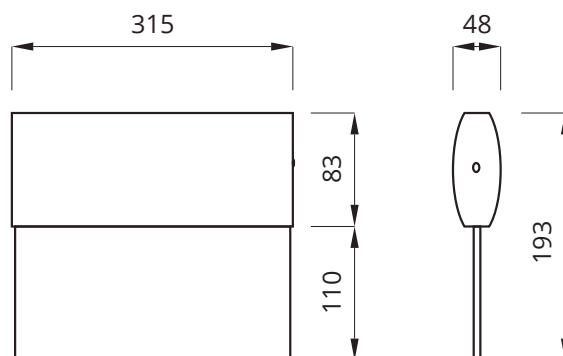

Twins är för anslutning till RUBIC - UNA systemet via kommunikationskabel, Typ cut6 STP 4x2x0,6.

Twins är försedd med 1 meter anslutningskabel.

Godkända enligt SS EN 60598-2-22 och SS EN 1838

- Montage: **Vägg, tak och linupphängning**
- Anslutning: **230V, 50Hz**
- Uppladdningstid: **12 h**
- Batteri: **Litium-Jon LiFePO4**
- Isolationsklass: **1**
- Skyddsklass: **IP41**
- Armaturstatus: **Visas via en diod enligt tabell**

### Twins 20

Skylthöjd: 110 mm

Dimensioner: