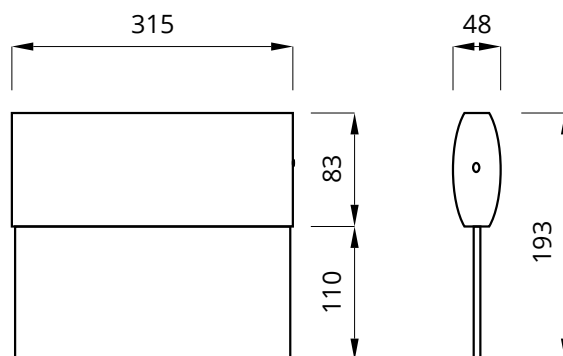

Twins är för anslutning till RUBIC - UNA central via en skärmad partvinnad kabel typ RS-485.

Twins är försedd med 1 meter anslutningskabel.

Godkända enligt SS EN 60598-2-22 och SS EN 1838

- Montage: **Vägg, tak och linupphängning**
- Anslutning: **230V, 50Hz**
- Uppladdningstid: **12 h**
- Batteri: **Litium-Jon LiFePO4**
- Isolationsklass: **1**
- Skyddsklass: **IP41**
- Armaturstatus: **Visas via en diod enligt tabell**

Vi förbehåller oss rätten till konstruktionsändringar.

Twins 20

Skylthöjd: 110 mm

Dimensioner:

Självtestsystem AT

Armaturens elektronik, laddning samt ljuskälla testas automatiskt var 30:e dag. Testet pågår i 5 minuter. En gång per år testas batteriets urladdningsspänning, bottenurladdningsskydd och drifttiden – 1 timme. Om nätet går ner under testperioden går armaturerna i nödljusläge. När nätet kommit åter fortsätter nödljusläget tills ett komplett funktionstest är utfört på armaturen.

Tillbehör

E-nummer	Best.nr	Artikel benämning	Dimension
7344607	109904	Wirependel kit 1,2 meter	-
7344608	109905	Flaggmontagefäste	120x325

Beställningsnummer

E-nummer	Best. nr	Artikel-benämning	Backuptid	Skydds-klass	LED Ljuskälla	Batterityp	Självttest	Dimension (BxHxD)	Skylt	Läs-avstånd	Färg	Vikt ±
7344225	574000	TWINS 20	1h	IP 41	2 W	LiFePO4	enligt central	315x193x48	Pil ned	20 m	Vit	1kg
7344226	574001	TWINS 20	1h	IP 41	2 W	LiFePO4	enligt central	315x193x48	Pil h/v	20 m	Vit	1kg
7344227	574002	TWINS 20	1h	IP 41	2 W	LiFePO4	enligt central	315x193x48	Pil ned	20 m	Silver	1kg
7344228	574003	TWINS 20	1h	IP 41	2 W	LiFePO4	enligt central	315x193x48	Pil h/v	20 m	Silver	1kg
7344229	574004	TWINS 20	1h	IP 41	2 W	LiFePO4	enligt central	315x193x48	Pil ned	20 m	Svart	1kg
7344230	574005	TWINS 20	1h	IP 41	2 W	LiFePO4	enligt central	315x193x48	Pil h/v	20 m	Svart	1kg