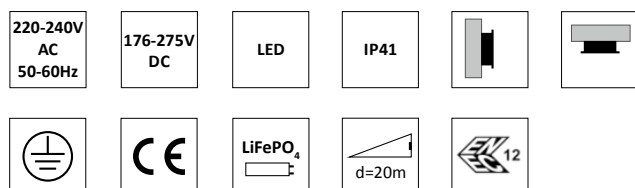

Twins är för anslutning till RUBIC - UNA central via en skärmad partvinnad kabel typ RS-485.

Twins är försedd med 1 meter anslutningskabel.

Godkända enligt SS EN 60598-2-22 och SS EN 1838

- Montage: **Vägg, tak och linupphängning**
- Anslutning: **230V, 50Hz**
- Uppladdningstid: **12 h**
- Batteri: **Litium-Jon LiFePO4**
- Isolationsklass: **1**
- Skyddsklass: **IP41**
- Armaturstatus: **Visas via en diod enligt tabell**

Vi förbehåller oss rätten till konstruktionsändringar.

Twins 20

Skylthöjd: 110 mm

Dimensioner:

Självtestsystem AT

Armaturens elektronik, laddning samt ljuskälla testas automatiskt var 30:e dag. Testet pågår i 5 minuter. En gång per år testas batteriets urladdningsspänning, bottenurladdningsskydd och drifttiden – 1 timme. Om nätet går ner under testperioden går armaturerna i nödljusläge. När nätet kommit åter fortsätter nödljusläget tills ett komplett funktionstest är utfört på armaturen.