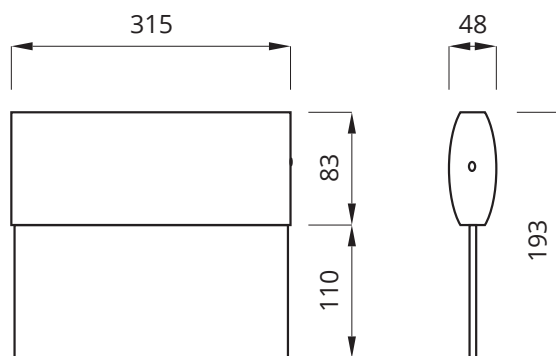

Isolationsklass: **3**

Skyddsklass: **IP41**

Vi förbehåller oss rätten till konstruktionsändringar.

Twins 20

Skylthöjd: 110 mm

Dimensioner:

Tillbehör			
E-nummer	Best.nr	Artikel benämning	Dimension
7344607	109904	Wirependel kit 1,2 meter	-
7344608	109905	Flaggmontagefäste	120x325

Beställningsnummer												
E-nummer	Best. nr	Artikel-benämning	Backuptid	Skydds-klass	LED Ljuskälla	Batterityp	Självtfest	Dimension (BxHxD)	Skylt	Läs-avstånd	Färg	Vikt ±
7344054	576000	TWINS 20	enligt central	IP 41	1W	enligt central	enligt central	315x193x48	Pil ned	20 m	Vit	1kg
7344055	576001	TWINS 20	enligt central	IP 41	1W	enligt central	enligt central	315x193x48	Pil h/v	20 m	Vit	1kg
7344056	576002	TWINS 20	enligt central	IP 41	1W	enligt central	enligt central	315x193x48	Pil ned	20 m	Silver	1kg
7344057	576003	TWINS 20	enligt central	IP 41	1W	enligt central	enligt central	315x193x48	Pil h/v	20 m	Silver	1kg
7344058	576004	TWINS 20	enligt central	IP 41	1W	enligt central	enligt central	315x193x48	Pil ned	20 m	Svart	1kg
7344059	576005	TWINS 20	enligt central	IP 41	1W	enligt central	enligt central	315x193x48	Pil h/v	20 m	Svart	1kg