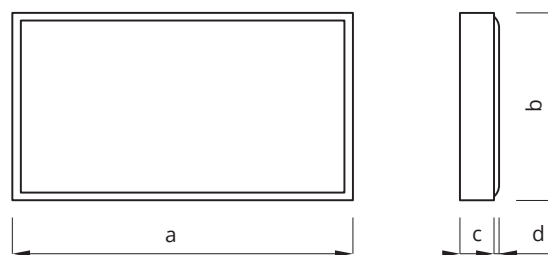

220-240V AC 50-60Hz	176-275V DC	LED	IP40		
	LiFePO4 				

Screen

Dimensioner:

Typ	a [mm]	b [mm]	c [mm]	d [mm]
Screen 20	215	115	50	8
Screen 30	315	165	50	8
Screen 40	415	215	50	8
Screen 60	615	315	50	8

DS, dubbelsidig: