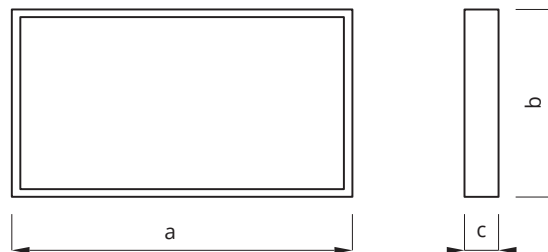

220-240V AC 50-60Hz	176-275V DC	LED	IP40		
	LiFePO4 				

Screen

Dimensioner:

Typ	a [mm]	b [mm]	c [mm]	d [mm]
Screen 20	215	115	50	8
Screen 30	315	165	50	8
Screen 40	415	215	50	8
Screen 60	615	315	50	8

DS, dubbelsidig: