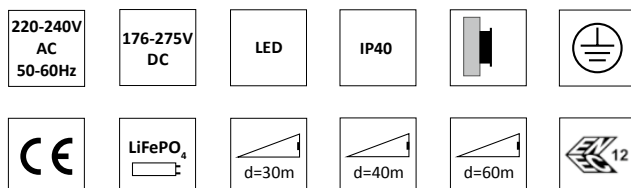

KM 618355
BS-EN60598-2-22