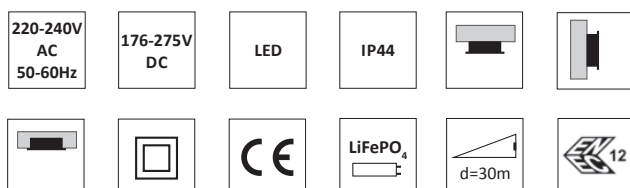

Hänvisningsarmatur med dioder

Diodarmatur som är lätt att montera och passar i de flesta miljöer. Tillverkad av självsläckande polykarbonatplast. Vit som standard, men även grått utförande kan beställas. Kan fås med opal eller klar kupa. Symbolfolier och montagekit medföljer. Armaturen finns med batteri och självtestsystem samt för centralmatat utförande.

SK-8 är försedd med microprocessorladdare som ger lägre energiförbrukning samt kortare återuppladdningstid. Elektronisk bottenurladdningskydd som optimerar batteriets livslängd. Dioden har en livslängd på 100.000 timmar.

För infällt montage krävs ett tillbehörskit (best.nr 109943).

Godkända enligt SS EN 60598-2-22 och SS EN 1838

Montage:	Vägg och tak
Anslutning:	230V, 50Hz
Uppladdningstid:	12 h
Batteri:	Litium-Jon LiFePO₄
Isolationsklass:	2
Skyddsklass:	IP44
Armaturstatus:	Visas via en diod enligt tabell

Vi förbehåller oss rätten till konstruktionsändringar.

SK-8 OP

Dimensioner: