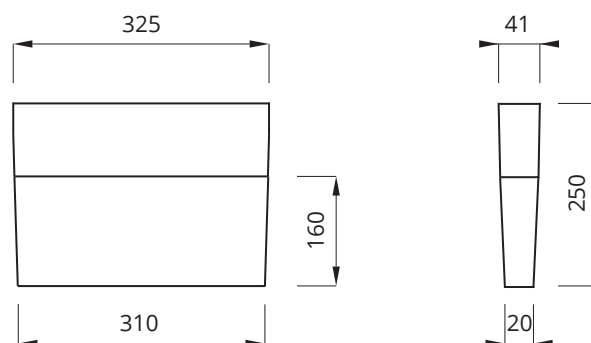

Hänvisningsarmatur med dioder

Diodarmatur som är lätt att montera och passar i de flesta miljöer. Tillverkad av självsläckande polykarbonatplast. Vit som standard, men även grått utförande kan beställas. Kan fås med opal eller klar kupa. Symbolfolier och montagekit medföljer. Armaturen finns med batteri och självtestsystem samt för centralmatat utförande.

SK-8 är försedd med microprocessorladdare som ger lägre energiförbrukning samt kortare återuppladdningstid. Elektronisk bottenurladdningskydd som optimerar batteriets livslängd. Dioden har en livslängd på 100.000 timmar.

För infällt montage krävs ett tillbehörskit (best.nr 109943).

Godkända enligt SS EN 60598-2-22 och SS EN 1838

Montage:	Vägg och tak
Anslutning:	230V, 50Hz
Uppladdningstid:	12 h
Batteri:	Litium-Jon LiFePO₄
Isolationsklass:	2
Skyddsklass:	IP44
Armaturstatus:	Visas via en diod enligt tabell

Vi förbehåller oss rätten till konstruktionsändringar.

Dimensioner: