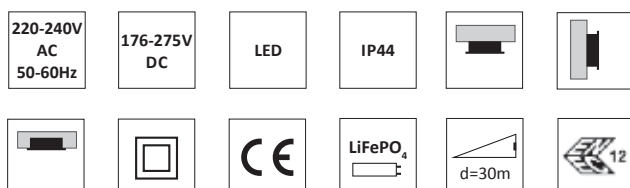

Hänvisningsarmatur med dioder

Diodarmatur som är lätt att montera och passar i de flesta miljöer. Tillverkad av självsläckande polykarbonatplast. Vit som standard, men även grått utförande kan beställas. Kan fås med opal eller klar kupa. Symbolfolier och montagekit medföljer. Armaturen finns med batteri och självtestsystem samt för centralmatat utförande.

SK-8 är försedd med microprocessorladdare som ger lägre energiförbrukning samt kortare återuppladdningstid. Elektronisk bottenurladdningskydd som optimerar batteriets livslängd. Dioden har en livslängd på 100.000 timmar.

För infällt montage krävs ett tillbehörskit (best.nr 109943).

Godkända enligt SS EN 60598-2-22 och SS EN 1838

Montage:	Vägg och tak
Anslutning:	230V, 50Hz
Uppladdningstid:	12 h
Batteri:	Litium-Jon LiFePO₄
Isolationsklass:	2
Skyddsklass:	IP44
Armaturstatus:	Visas via en diod enligt tabell

Vi förbehåller oss rätten till konstruktionsändringar.

SK-8 OP

Dimensioner: