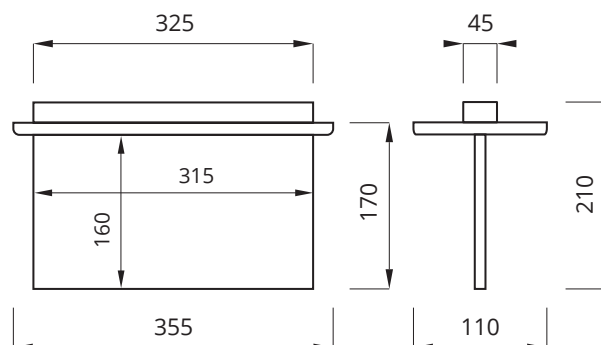

Vi förbehåller oss rätten till konstruktionsändringar.

Plexi

Dimensioner:

Skylthöjd: 20 m - 120 mm, 30 m - 170 mm.

Plexi, urtagningshål (tak) 330x65 mm

KM 618355
BS-EN60598-2-22

Självtestsystem AT

Armaturens elektronik, laddning samt ljuskälla testas automatiskt var 30:e dag. Testet pågår i 5 minuter. En gång per år testas batteriets urladdningsspänning, bottenurladdningsskydd och drifttiden – 1 timme. Om nätet går ner under testperioden går armaturerna i nödljusläge. När nätet kommit åter fortsätter nödljusläget tills ett komplett funktionstest är utfört på armaturen.