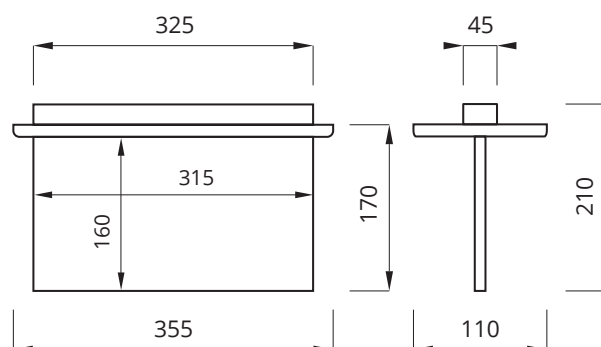

Vi förbehåller oss rätten till konstruktionsändringar.

Plexi

Dimensioner:

Skylthöjd: 20 m - 120 mm, 30 m - 170 mm.

Plexi, urtagningshål (tak) 330x65 mm

Självtestsystem AT

Armaturens elektronik, laddning samt ljuskälla testas automatiskt var 30:e dag. Testet pågår i 5 minuter. En gång per år testas batteriets urladdningsspänning, bottenurladdningsskydd och drifttiden – 1 timme. Om nätet går ner under testperioden går armaturerna i nödljusläge. När nätet kommit åter fortsätter nödljusläget tills ett komplett funktionstest är utfört på armaturen.