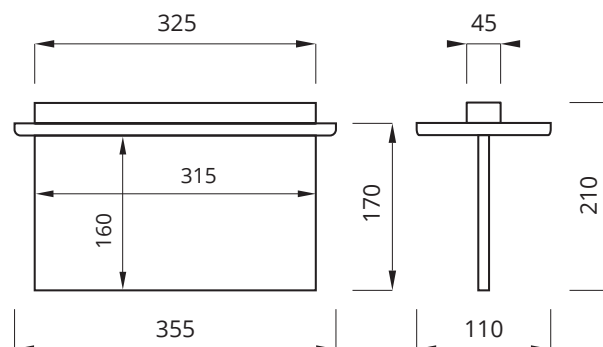

Plexi är för anslutning till FZLV-central.

Godkända enligt SS EN 60598-2-22 och SS EN 1838

Montage:	Infällt takmontage
Anslutning:	24V:s matning från FZLV-skåp
Isolationsklass:	3
Skyddsklass:	IP20

Vi förbehåller oss rätten till konstruktionsändringar.

### Plexi

Dimensioner:

Skylthöjd: 20 m - 120 mm, 30 m - 170 mm.

Plexi, urtagningshål (tak) 330x65 mm

KM 618355  
BS-EN60592-2-22

### Beställningsnummer

E-nummer	Best. nr	Artikel-benämning	Backuptid	Skydds-klass	LED Ljuskälla	Batterityp	Självtest	Dimension (BxHxD)	Skylt	Läs-avstånd	Färg	Vikt ≥
7344028	576500	PLEXI	enligt central	IP 20	1 W	enligt central	enligt central	355x120x110	Pil ned	20 m	Vit	1 kg
7344029	576501	PLEXI	enligt central	IP 20	1 W	enligt central	enligt central	355x120x110	Pil h/v	20 m	Vit	1 kg
7344030	576502	PLEXI	enligt central	IP 20	1 W	enligt central	enligt central	355x170x110	Pil ned	30 m	Vit	1 kg
7344031	576503	PLEXI	enligt central	IP 20	1 W	enligt central	enligt central	355x170x110	Pil h/v	30 m	Vit	1 kg