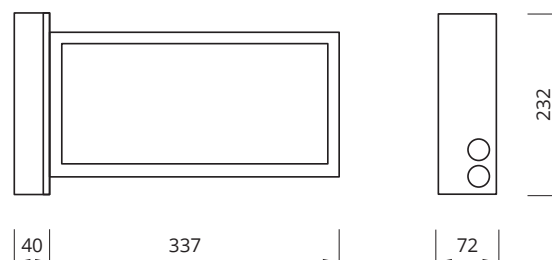

Vi förbehåller oss rätten till konstruktionsändringar.

Infinity II - V och Infinity II - V/N

Dimensioner:

Infinity II - V/V, urtagningshål (vägg) 260x80 mm

Infinity II - V/V

Dimensioner:

Tillbehör

E-nummer	Best.nr	Artikel benämning	Dimension (BxHxD)
7344647	119924	Infram / Kit	268x37x100
7344884	119925	Ingjutfningsbox	256x41,5x77

Beställningsnummer

E-nummer	Best. nr	Artikel- benämning	Backuptid	Skydds- klass	LED Ljuskälla	Batterityp	Självttest	Dimension (BxHxD)	Skylt	Läs- avstånd	Färg	Vikt ≥
7343999	576702	INF II - V/V	enligt central	IP 40	1W	enligt central	enligt central	337x189x57	Piktogramset	30 m	Vit	1kg
7344000	576703	INF II - V	enligt central	IP 40	1W	enligt central	enligt central	337x189x57	Piktogramset	30 m	Vit	1kg
7344001	576704	INF II - V/N	enligt central	IP 40	3W	enligt central	enligt central	337x189x58	Piktogramset	30 m	Vit	1kg