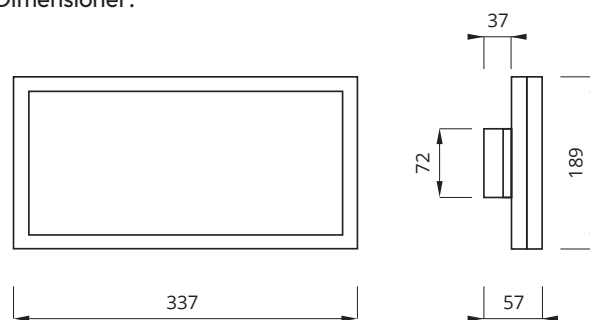

Vi förbehåller oss rätten till konstruktionsändringar.

Infinity II - V och Infinity II - V/N

Dimensioner:

Infinity II - V/V, urtagningshål (vägg) 260x80 mm

Infinity II - V/V

Dimensioner:

Tillbehör

E-nummer	Best.nr	Artikel benämning	Dimension (BxHxD)
7344647	119924	Infram / Kit	268x37x100
7344884	119925	Ingjutfningsbox	256x41,5x77