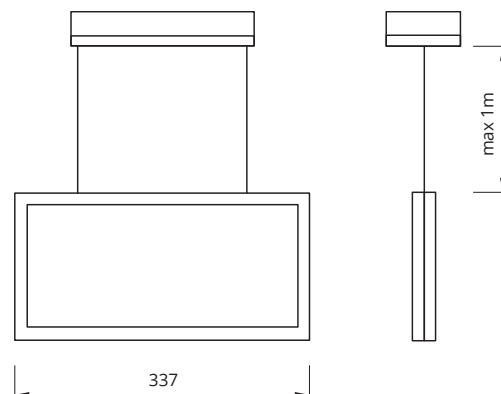

Infinity II - W

Dimensioner: