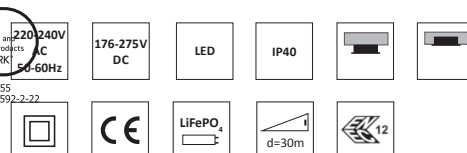

Godkända enligt SS EN 60598-2-22 och SS EN 1838

T = Dikt tak

W = Wiremontage

- Montage: **Tak och wire**
- Anslutning: **230V, 50Hz**
- Uppladdningstid: **12 h**
- Batteri: **Litium-Jon LiFePO4**
- Isolationsklass: **2**
- Skyddsklass: **IP40**
- Armaturstatus: **Visas via en diod enligt tabell**

Vi förbehåller oss rätten till konstruktionsändringar.

Dimensioner

Infinity II-T: