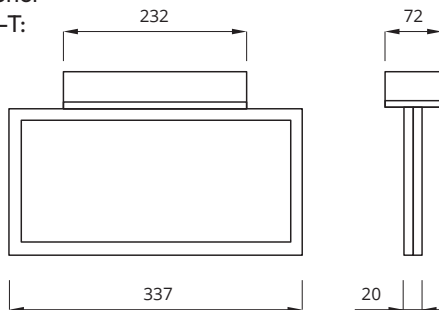

Hänvisningsarmatur till RUBIC - UNA systemet

Diodarmatur som är lättmonterad och passar i de flesta miljöer. Tillverkad av självsläckande polykarbonatplast samt vit stomme. Symbolfolie medföljer. Försedd med microprocessorladdare, vilket innebär lägre energiförbrukning samt kortare återuppladdningstid. Elektronisk bottenurladdningskydd optimerar batteriets livslängd. Dioden har en livslängd på 100.000 timmar.

Infinity II - T & W är för anslutning till RUBIC - UNA central via en skärmd partvinnad kabel typ RS-485.

Godkända enligt SS EN 60598-2-22 och SS EN 1838

T = Dikt tak

W = Wiremontage

- Montage: **Tak och wire**
- Anslutning: **230V, 50Hz**
- Uppladdningstid: **12 h**
- Batteri: **Litium-Jon LiFePO4**
- Isolationsklass: **2**
- Skyddsklass: **IP40**
- Armaturstatus: **Visas via en diod enligt tabell**

Vi förbehåller oss rätten till konstruktionsändringar.

Dimensioner

Infinity II-T: