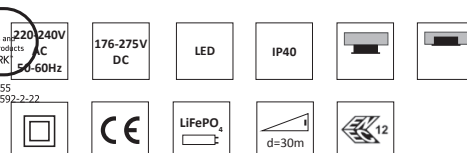

Infinity II - W

Dimensioner: