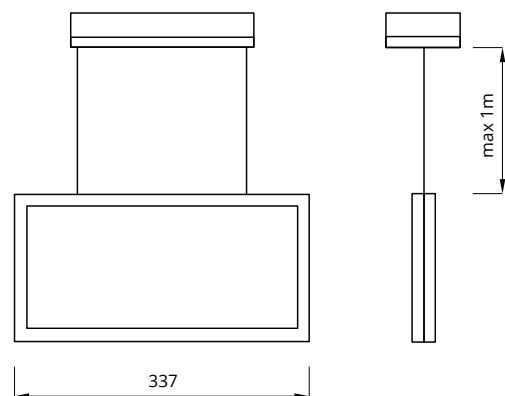

Infinity II - T & W är för anslutning till RUBIC - UNA central via en skärmad partvinnad kabel typ RS-485.

Godkända enligt SS EN 60598-2-22 och SS EN 1838

T = Dikt tak

W = Wiremontage

- Montage: **Tak och wire**
- Anslutning: **230V, 50Hz**
- Uppladdningstid: **12 h**
- Batteri: **Litium-Jon LiFePO4**
- Isolationsklass: **2**
- Skyddsklass: **IP40**
- Armaturstatus: **Visas via en diod enligt tabell**

Vi förbehåller oss rätten till konstruktionsändringar.

Dimensioner

Infinity II-T:

KM 618355
BS-EN60598-2-22

Infinity II - T

Infinity II - W

Dimensioner:

Självtestsystem AT

Tillbehör

E-nummer	Best.nr	Artikelbenämning	Dimension (BxHxD)
7344647	119926	Inbyggnadsram	268x37x100
7344884	119925	Ingjutfningsbox	256x41,5x77

Beställningsnummer

E-nummer	Best. nr	Artikelbenämning	Backuptid	Skyddsklass	LED Ljuskälla	Batterityp	Självtest	Dimension (BxHxD)	Skytit	Läsavstånd	Färg	Vikt ≥
7344114	574700	INF II - T	1h	IP 40	1W	LiFePO4	enligt central	355x120x117	Piktogramset	30 m	Vit	1kg
7344119	574701	INF II - W	1h	IP 40	1W	LiFePO4	enligt central	355x120x117	Piktogramset	30 m	Vit	1kg