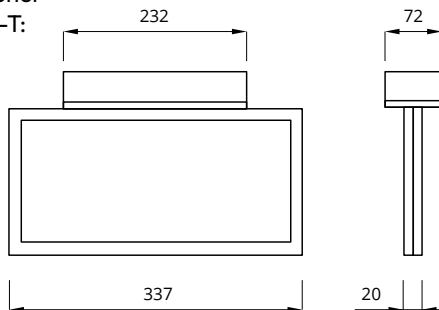

Infinity II - T & W är för anslutning till RUBIC - UNA central via en skärmad partvinnad kabel typ RS-485.

Godkända enligt SS EN 60598-2-22 och SS EN 1838

T = Dikt tak

W = Wiremontage

- Montage: **Tak och wire**
- Anslutning: **230V, 50Hz**
- Uppladdningstid: **12 h**
- Batteri: **Litium-Jon LiFePO4**
- Isolationsklass: **2**
- Skyddsklass: **IP40**
- Armaturstatus: **Visas via en diod enligt tabell**

Vi förbehåller oss rätten till konstruktionsändringar.

Dimensioner

Infinity II-T:

KM 618355
BS-EN60598-2-22

Infinity II - T

Infinity II - W

Dimensioner:

Självtestsystem AT

Tillbehör

E-nummer	Best.nr	Artikelbenämning	Dimension (BxHxD)
7344647	119926	Inbyggnadsram	268x37x100
7344884	119925	Ingjutfningsbox	256x41,5x77

Beställningsnummer

E-nummer	Best. nr	Artikelbenämning	Backuptid	Skyddsklass	LED Ljuskälla	Batterityp	Självtest	Dimension (BxHxD)	Skytit	Läsavstånd	Färg	Vikt ≥
7344114	574700	INF II - T	1h	IP 40	1W	LiFePO4	enligt central	355x120x117	Piktogramset	30 m	Vit	1kg
7344119	574701	INF II - W	1h	IP 40	1W	LiFePO4	enligt central	355x120x117	Piktogramset	30 m	Vit	1kg