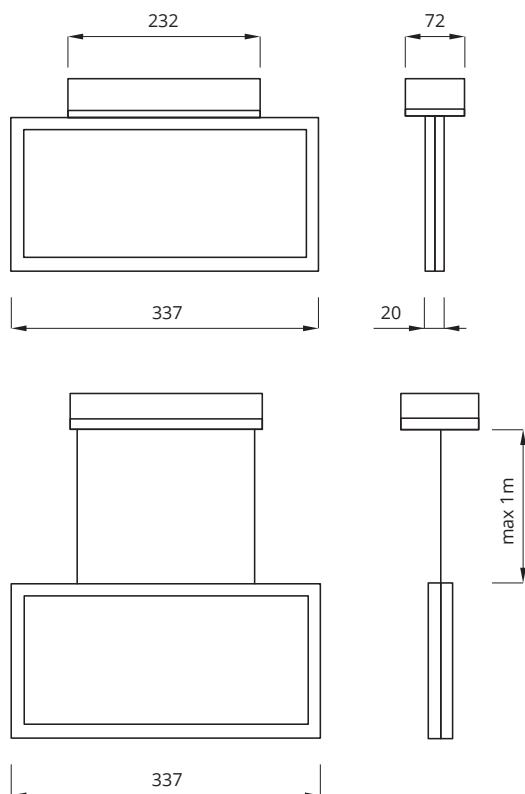

Armaturen är för anslutning till FZLV-central.

Godkända enligt SS EN 60598-2-22 och SS EN 1838

T = Dikt tak

W = Wiremontage

Montage: **Tak och wire**
Anslutning: **24V:s matning från FZLV-skåp**
Isolationsklass: **3**
Skyddsklass: **IP40**

Vi förbehåller oss rätten till konstruktionsändringar.

Dimensioner:

Infinity II - T

Infinity II - W

Tillbehör

E-nummer	Best.nr	Artikel benämning	Dimension (BxHxD)
7344647	119924	Infram / Kit	268x37x100
7344884	119925	Ingjutfningsbox	256x41,5x77

Beställningsnummer

E-nummer	Best. nr	Artikel- benämning	Backuptid	Skydds- klass	LED Ljuskälla	Batterityp	Självtest	Dimension (BxHxD)	Skylt	Läs- avstånd	Färg	Vikt ≥
7343997	576700	INF II - T	enligt central	IP 40	1W	enligt central	enligt central	355x120x117	Piktogramset	30 m	Vit	1kg
7343998	576701	INF II - W	enligt central	IP 40	1W	enligt central	enligt central	355x120x117	Piktogramset	30 m	Vit	1kg