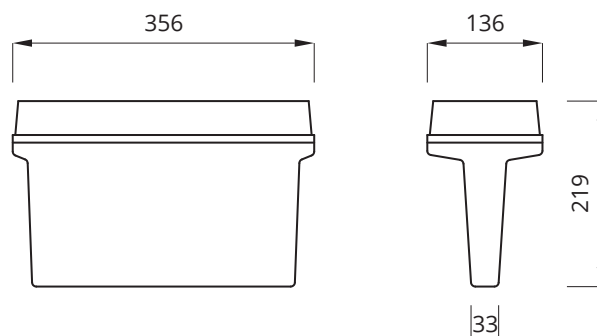

Vi förbehåller oss rätten till konstruktionsändringar.

Helios

Dimensioner:

Helios DS

Dimensioner:

KM 618355
BS-EN60598-2-22

Självtestsystem AT

Armaturens elektronik, laddning samt ljuskälla testas automatiskt var 30:e dag. Testet pågår i 5 minuter. En gång per år testas batteriets urladdningsspänning, bottenurladdningsskydd och drifttiden – 1 timme. Om nätet går ner under testperioden går armaturerna i nödljusläge. När nätet kommit åter fortsätter nödljusläget tills ett komplett funktionstest är utfört på armaturen.