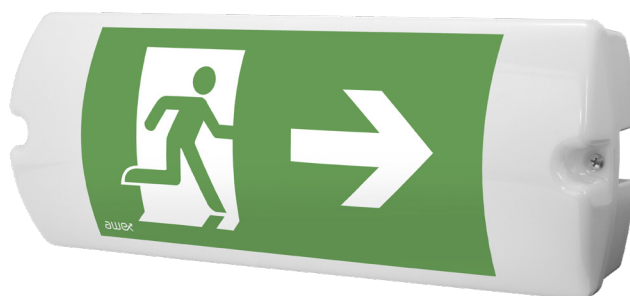

Hänvisningsarmatur med dioder

Tillverkad av självsläckade polykarbonatplast. Enkel design gör armaturen användbar i de flesta förekommande miljöer. Symbolfolier medföljer.

Finns med batteri och självtestsystem samt för centralmatat utförande. Dioden har en livslängd på 100.000 timmar.

Armaturen är försedd med microprocessorladdare vilket ger lägre total energiförbrukning samt kortare återuppladdningstid. Elektroniskt bottenurladdningskydd optimerar batteriets livslängd. Finns med batteribackup och självtestsystem.

Godkända enligt SS EN 60598-2-22 och SS EN 1838

DS = dubbelsidig

PS = packningssats IP65 art.nr : 109935

Montage:	Vägg och tak
Anslutning:	230V, 50Hz
Uppladdningstid:	12 h
Batteri:	Litium-Jon LiFePO4
Isolationsklass:	2
Skyddsklass:	IP42/65
Armaturstatus:	Visas via en diod enligt tabell
IK klass:	IK 08

Vi förbehåller oss rätten till konstruktionsändringar.

Helios

Dimensioner: