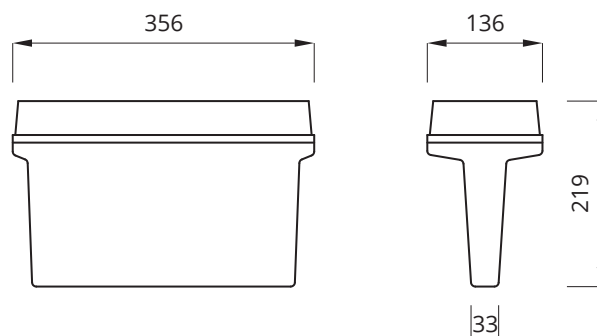

KM 618355
BS-EN60592-2-22

Helios

Dimensioner:

Helios DS

Dimensioner:

Självtestsystem AT

Armaturens elektronik, laddning samt ljuskälla testas automatiskt var 30:e dag. Testet pågår i 5 minuter. En gång per år testas batteriets urladdningsspänning, bottenurladdningsskydd och drifttiden – 1 timme. Om nätet går ner under testperioden går armaturerna i nödljusläge. När nätet kommit åter fortsätter nödljusläget tills ett komplett funktionstest är utfört på armaturen.