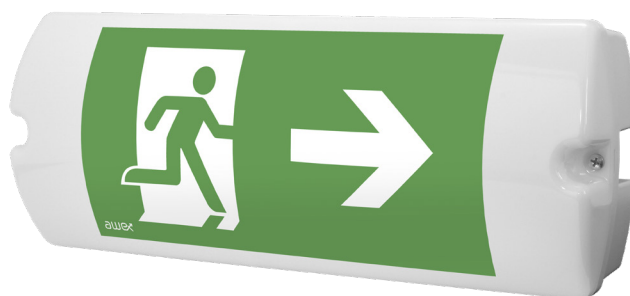

Hänvisningsarmatur till RUBIC - UNA systemet

Armatur av självsläckande polykarbonatplast. Enkelt designad och som klarar olika montagehöjder i de flesta förekommande miljöer. Finns med opal eller klar kupa. Dioden har en livslängd på 100.000 timmar. Försedd med microprocessorladdare vilket innebär lägre energiförbrukning samt kortare återuppladdningstid. Elektronisk bottenurladdningskydd optimerar batteriets livslängd.

Helios är för anslutning till RUBIC - UNA central via kommunikationskabel, Typ cut6 STP 4x2x0,6.

Finns i 1W, 3W, 6W utförande, beroende på montagehöjd. Kan användas som hänvisnings eller nödljusarmatur.

Godkända enligt SS EN 60598-2-22 och SS EN 1838

DS = dubbelsidig

PS = packningsatts IP65 art.nr : 109935

Montage:	Vägg och tak
Anslutning:	230V, 50Hz
Uppladdningstid:	12 h
Batteri:	Litium-Jon LiFePO4
Isolationsklass:	2
Skyddsklass:	IP42/65
Armaturstatus:	Visas via en diod enligt tabell
IK klass:	IK 08

Vi förbehåller oss rätten till konstruktionsändringar.

220-240V AC 50-60Hz	176-275V DC	LED	IP42	IP65	

		CE	LiFePO4		

KM 618355
BS-EN60592-2-22

Helios

Dimensioner: