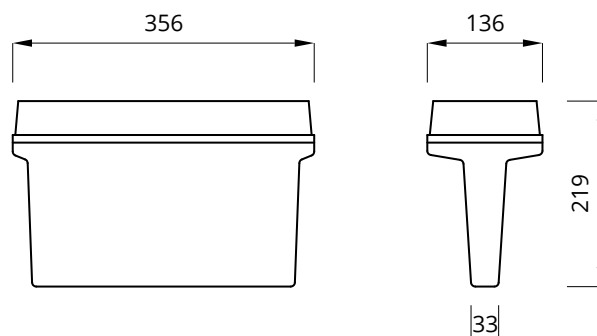

Vi förbehåller oss rätten till konstruktionsändringar.

KM 618355
BS-EN60592-2-22

Helios

Dimensioner:

Helios DS

Dimensioner:

Självtestsystem AT

Armaturens elektronik, laddning samt ljuskälla testas automatiskt var 30:e dag. Testet pågår i 5 minuter. En gång per år testas batteriets urladdningsspänning, bottenurladdningsskydd och drifttiden – 1 timme. Om nätet går ner under testperioden går armaturerna i nödljusläge. När nätet kommit åter fortsätter nödljusläget tills ett komplett funktionstest är utfört på armaturen.