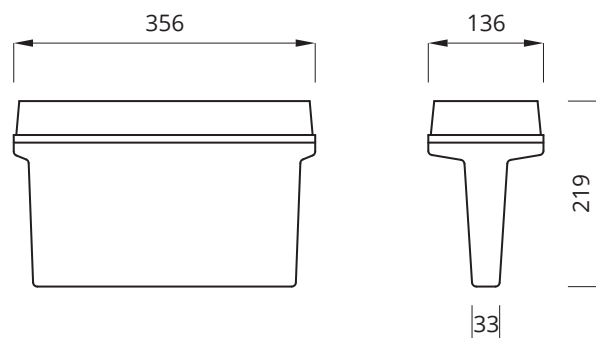

Vi förbehåller oss rätten till konstruktionsändringar.

Helios

Dimensioner:

Helios DS

Dimensioner:

Tillbehör

E-nummer	Best. nr	Artikel benämning	Dimension (BxHxD)
7344606	109901	Bollskydd HELIOS	405x100x170
7344619	109911	Takmontageplåt HELIOS	300X128X30
7344618	109910	Vägg/flaggmontageplåt HELIOS	300X128X30
7344626	109918	Rörpendel med mont.plåt HELIOS	300X128X435
7344628	109938	IP65 kit	
7344629	109939	Transparant kupa	
7344636	109940	Opal kupa	
7344637	109941	Opal dubbelsidig kupa	

Beställningsnummer

E-nummer	Best. nr	Artikel benämning opal kupa	Backup-tid	Skyddsklass	LED Ljuskälla	Batterityp	Självtest	Dimension (BxHxD)	Läs-avstånd	Vikt ≥
7343991	576400	HELIOS	enligt central	IP 42	1 W	enligt central	enligt central	299X206X43	25 m	1,2 kg
7343992	576401	HELIOS	enligt central	IP 65	1 W	enligt central	enligt central	299X206X43	25 m	1,2 kg
7343993	576402	HELIOS DS	enligt central	IP 42	1 W	enligt central	enligt central	328X206X62	25 m	1,2 kg