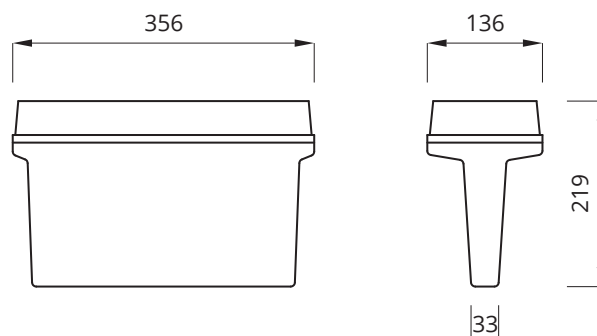

Vi förbehåller oss rätten till konstruktionsändringar.

Helios

Dimensioner:

Helios DS

Dimensioner:

KM 618355
BS-EN60592-2-22

Självtestsystem AT

Armaturens elektronik, laddning samt ljuskälla testas automatiskt var 30:e dag. Testet pågår i 5 minuter. En gång per år testas batteriets urladdningsspänning, bottenurladdningsskydd och drifttiden – 1 timme. Om nätet går ner under testperioden går armaturerna i nödljusläge. När nätet kommit åter fortsätter nödljusläget tills ett komplett funktionstest är utfört på armaturen.