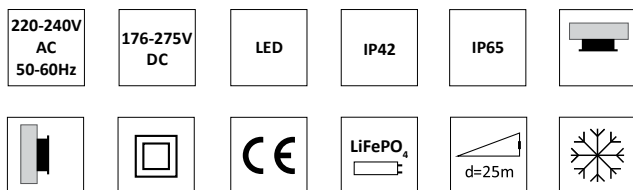

Hänvisningsarmatur med dioder

Tillverkad av självsläckade polykarbonatplast. Enkel design gör armaturen användbar i de flesta förekommande miljöer. Symbolfolier medföljer.

Finns med batteri och självtestsystem samt för centralmatat utförande. Dioden har en livslängd på 100.000 timmar.

Armaturen är försedd med microprocessorladdare vilket ger lägre total energiförbrukning samt kortare återuppladdningstid. Elektroniskt bottenurladdningskydd optimerar batteriets livslängd. Finns med batteri-backup och självtestsystem.

Godkända enligt SS EN 60598-2-22 och SS EN 1838

DS = dubbelsidig

PS = packningssats IP65 art.nr : 109935

Montage:	Vägg och tak
Anslutning:	230V, 50Hz
Uppladdningstid:	12 h
Batteri:	Litium-Jon LiFePO₄
Isolationsklass:	2
Skyddsklass:	IP42/65
Armaturstatus:	Visas via en diod enligt tabell
IK klass:	IK 10

Vi förbehåller oss rätten till konstruktionsändringar.

KM 618355
BS-EN60592-2-22