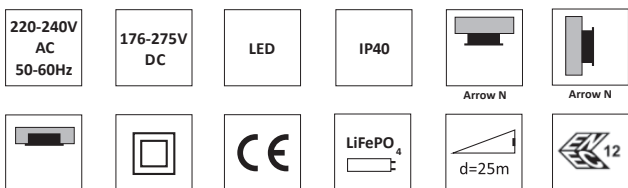

Arrow P, urtagningshål (tak) 300x45 mm

KM 618355  
BS-EN60592-2-22