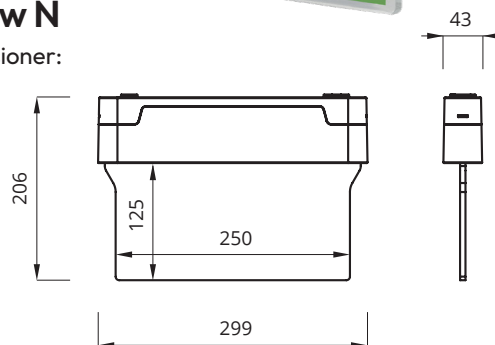

Arrow P, urtagningshål (tak) 300x45 mm

KM 618355  
BS-EN60592-2-22

#### Arrow N

Dimensioner:

#### Arrow P

Dimensioner:

Arrow N och P, montage och kabelmått: