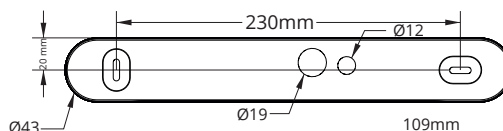

Arrow P, urtagningshål (tak) 300x45 mm

KM 618355  
BS-EN60592-2-22

#### Arrow N

Dimensioner:

#### Arrow P

Dimensioner:

Arrow N och P, montage och kabelmått: