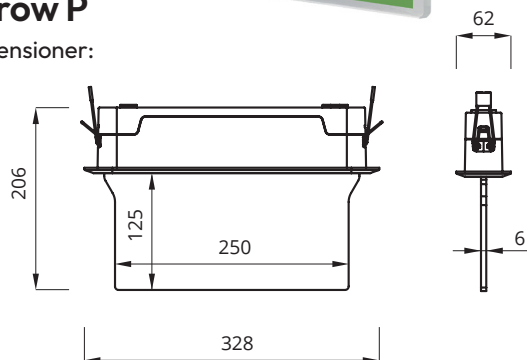

Arrow P, urtagningshål (tak) 300x45 mm

KM 618355  
BS-EN60592-2-22

#### Arrow N

Dimensioner:

#### Arrow P

Dimensioner:

Arrow N och P, montage och kabelmått: