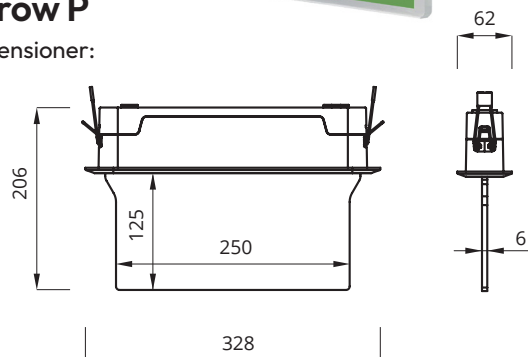

Arrow P, urtagningshål (tak) 300x45 mm

Arrow N

Dimensioner:

Arrow P

Dimensioner:

Arrow N och P, montage och kabelmått:

Tillbehör

E-nummer	Best.nr	Arikelbenämning	Dimension (BxHxD)
7344607	109904	Wirependel kit 1,5 meter	-
7344608	109905	Flaggkonsol	-
7344644	109944	Avbärare Arrow P	-

Beställningsnummer

E-nummer	Best. nr	Artikelbenämning	Backuptid	Skydds-klass	LED Ljuskälla	Batterityp	Självttest	Dimension (BxHxD)	Skytt	Läs-avstånd	Färg	Vikt ≥
7343961	576300	ARROW 20 N	enligt central	IP40	1 W	enligt central	enligt central	299X175X43	Piktogram set	20 m	Vit	1,2 kg
7343963	576301	ARROW 20 P	enligt central	IP40	1 W	enligt central	enligt central	328X175X62	Piktogram set	20 m	Vit	1,2 kg
7343964	576302	ARROW 25 N	enligt central	IP40	1 W	enligt central	enligt central	299X206X43	Piktogram set	25 m	Vit	1,2 kg
7343965	576303	ARROW 25 P	enligt central	IP40	1 W	enligt central	enligt central	328X206X62	Piktogram set	25 m	Vit	1,2 kg
7343967	576304	ARROW 30 N	enligt central	IP40	1 W	enligt central	enligt central	299X230X43	Piktogram set	30 m	Vit	1,2 kg
7343969	576305	ARROW 30 P	enligt central	IP40	1 W	enligt central	enligt central	328X230X62	Piktogram set	30 m	Vit	1,2 kg