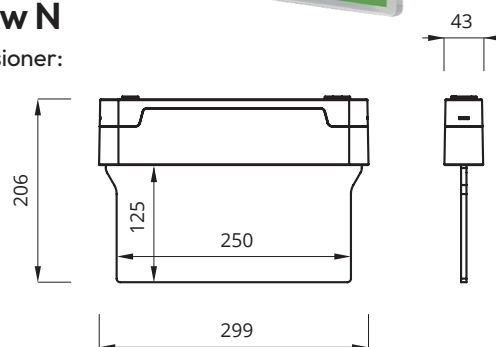

Arrow P, urtagningshål (tak) 300x45 mm

Arrow N

Dimensioner:

Arrow P

Dimensioner:

Arrow N och P, montage och kabelmått:

Tillbehör

E-nummer	Best.nr	Arikelbenämning	Dimension (BxHxD)
7344607	109904	Wirependel kit 1,5 meter	-
7344608	109905	Flaggkonsol	-
7344644	109944	Avbärare Arrow P	-

Beställningsnummer

E-nummer	Best. nr	Artikelbenämning	Backuptid	Skydds-klass	LED Ljuskälla	Batterityp	Självttest	Dimension (BxHxD)	Skytt	Läs-avstånd	Färg	Vikt ≥
7343961	576300	ARROW 20 N	enligt central	IP40	1 W	enligt central	enligt central	299X175X43	Piktogram set	20 m	Vit	1,2 kg
7343963	576301	ARROW 20 P	enligt central	IP40	1 W	enligt central	enligt central	328X175X62	Piktogram set	20 m	Vit	1,2 kg
7343964	576302	ARROW 25 N	enligt central	IP40	1 W	enligt central	enligt central	299X206X43	Piktogram set	25 m	Vit	1,2 kg
7343965	576303	ARROW 25 P	enligt central	IP40	1 W	enligt central	enligt central	328X206X62	Piktogram set	25 m	Vit	1,2 kg
7343967	576304	ARROW 30 N	enligt central	IP40	1 W	enligt central	enligt central	299X230X43	Piktogram set	30 m	Vit	1,2 kg
7343969	576305	ARROW 30 P	enligt central	IP40	1 W	enligt central	enligt central	328X230X62	Piktogram set	30 m	Vit	1,2 kg