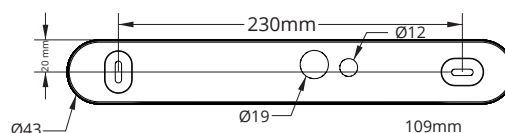

Arrow P, urtagningshål (tak) 300x45 mm

Arrow N

Dimensioner:

Arrow P

Dimensioner:

Arrow N och P, montage och kabelmått:

Tillbehör

E-nummer	Best.nr	Arikelbenämning	Dimension (BxHxD)
7344607	109904	Wirependel kit 1,5 meter	-
7344608	109905	Flaggkonsol	-
7344644	109944	Avbärare Arrow P	-

Beställningsnummer

E-nummer	Best. nr	Artikelbenämning	Backuptid	Skydds-klass	LED Ljuskälla	Batterityp	Självttest	Dimension (BxHxD)	Skytt	Läs-avstånd	Färg	Vikt ≥
7343961	576300	ARROW 20 N	enligt central	IP40	1 W	enligt central	enligt central	299X175X43	Piktogram set	20 m	Vit	1,2 kg
7343963	576301	ARROW 20 P	enligt central	IP40	1 W	enligt central	enligt central	328X175X62	Piktogram set	20 m	Vit	1,2 kg
7343964	576302	ARROW 25 N	enligt central	IP40	1 W	enligt central	enligt central	299X206X43	Piktogram set	25 m	Vit	1,2 kg
7343965	576303	ARROW 25 P	enligt central	IP40	1 W	enligt central	enligt central	328X206X62	Piktogram set	25 m	Vit	1,2 kg
7343967	576304	ARROW 30 N	enligt central	IP40	1 W	enligt central	enligt central	299X230X43	Piktogram set	30 m	Vit	1,2 kg
7343969	576305	ARROW 30 P	enligt central	IP40	1 W	enligt central	enligt central	328X230X62	Piktogram set	30 m	Vit	1,2 kg